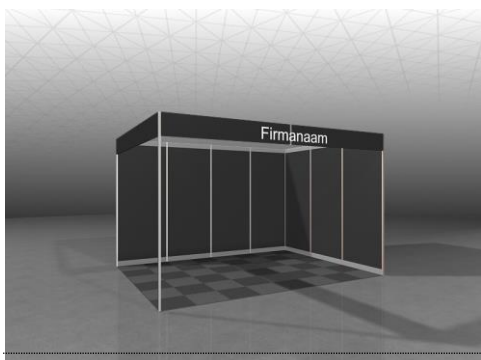

Marktkraam

- Het blad is ± 1,80 meter x 1,00 meter
- De luifel is ± 2,25 meter x 2,00 meter
- Zwarte afrok
- Bord met naamsvermelding
- 2 draaibare spots
- Vloerbedekking (kleur: grijs)
- 1 stoel

Type A (2 meter diep) (foto voorbeeld tussenstand)

- Achterwand en 2 zijwanden (zwart, hoogte 250 cm)
- Frieslijst (hoogte 30 cm)
- Vloerbedekking (kleur: grijs)
- Verlichting d.m.v. spots (aantal spots gelijk aan het aantal meters breedte van de standunit, bevestigd aan de frieslijst)
- 2 stoelen

Type B (3 meter diep) (foto voorbeeld hoekstand)

- Achterwand en 1 zijwand (zwart, hoogte 250 cm)
- Frieslijst (hoogte 30 cm)
- Vloerbedekking (kleur: grijs)
- Verlichting d.m.v. spots (aantal spots gelijk aan het aantal meters breedte van de standunit, bevestigd aan de frieslijst)
- 2 stoelen en 1 tafel (1,60 meter x 0,80 meter)

Type C (4 meter diep) (foto voorbeeld kopstand)

- Achterwand (zwart, hoogte 250 cm)
- Frieslijst (hoogte 30 cm)
- Vloerbedekking (kleur: grijs)
- Verlichting d.m.v. spots (aantal spots gelijk aan het aantal meters breedte van de standunit, bevestigd aan de frieslijst)
- 2 stoelen en 1 tafel (1,60 meter x 0,80 meter)